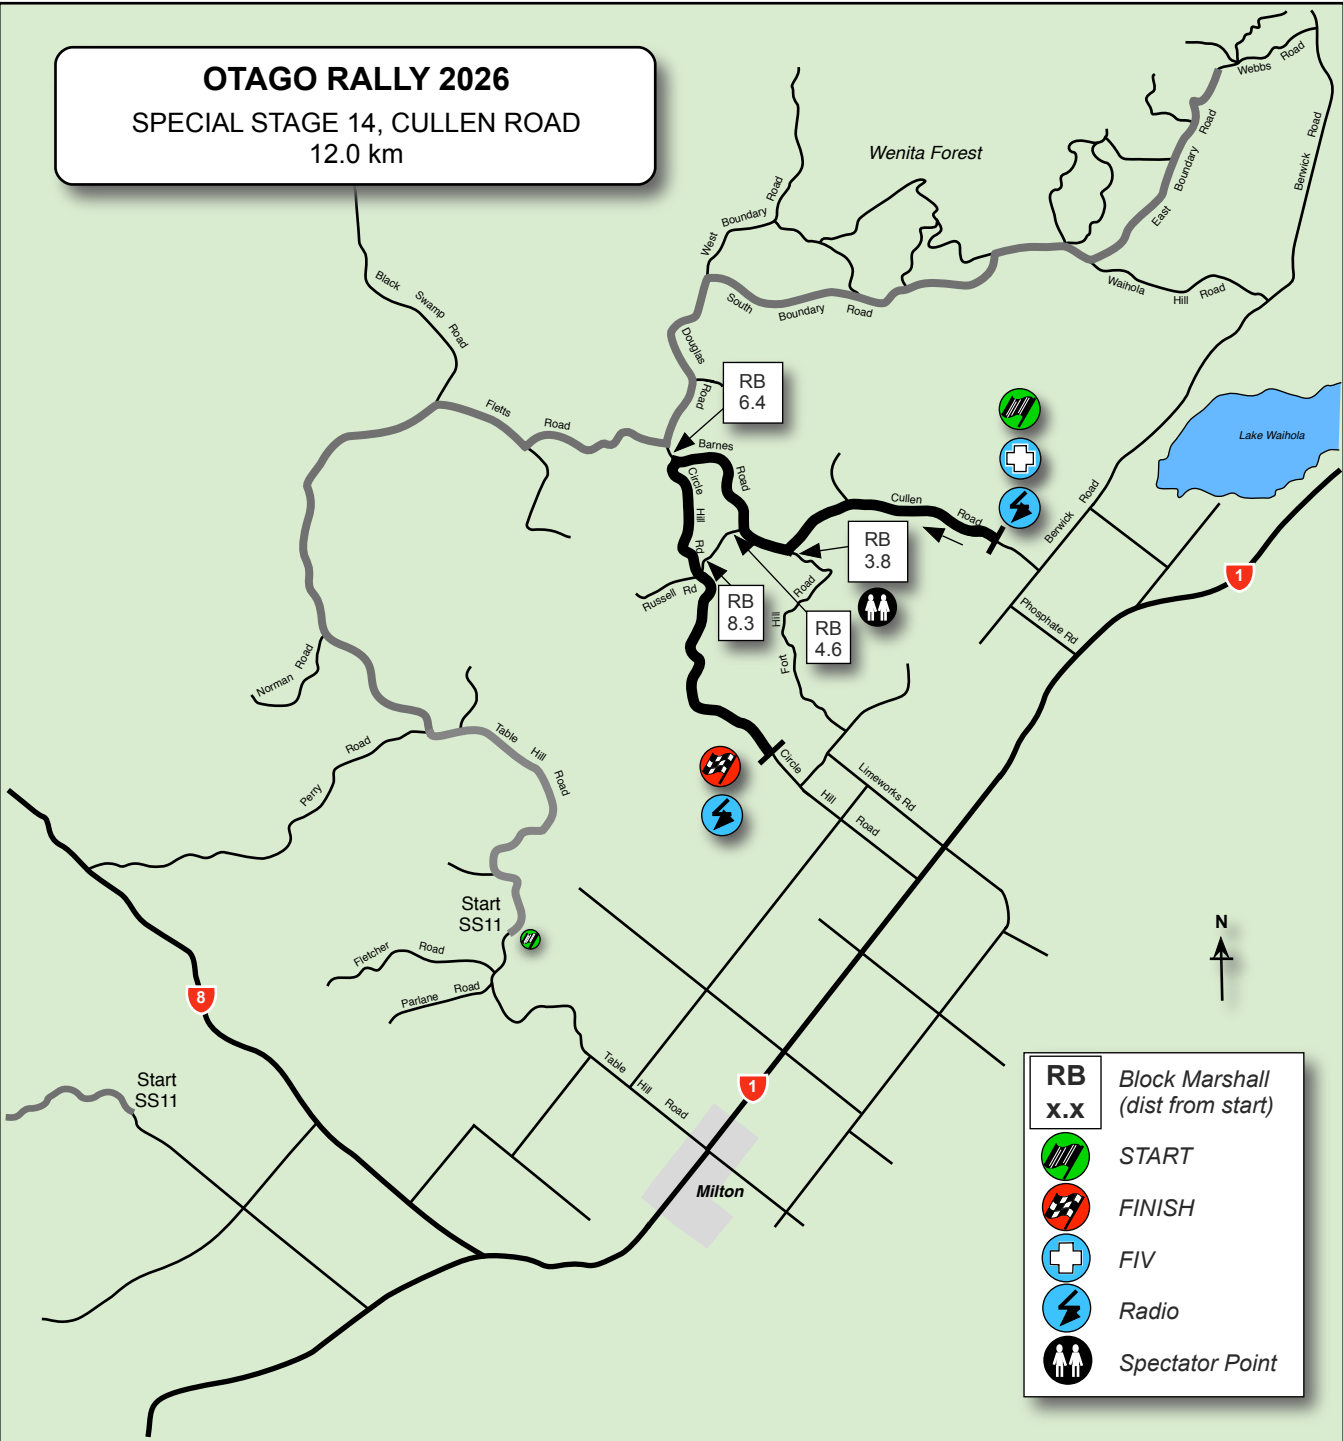

OTAGO RALLY 2026
SPECIAL STAGE 14, CULLEN ROAD
12.0 km

- | | |
|-------------------------|--|
| RB
x.x | <i>Block Marshal</i>
<i>(dist from start)</i> |
| | <i>START</i> |
| | <i>FINISH</i> |
| | <i>FIV</i> |
| | <i>Radio</i> |
| | <i>Spectator Point</i> |